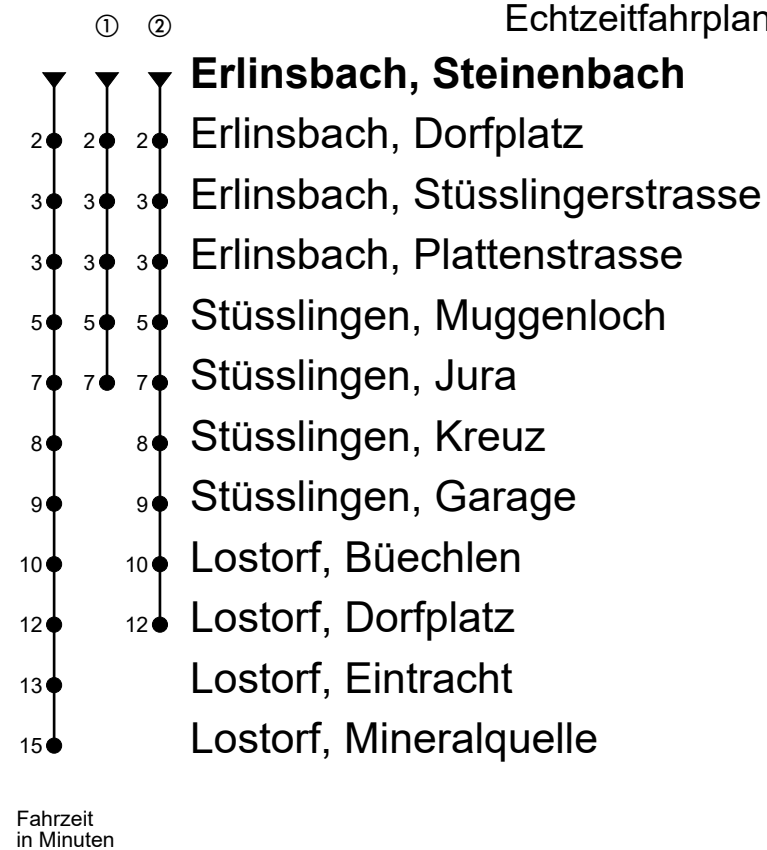

519

Erlinsbach, Steinenbach

Richtung Stüsslingen, Lostorf, Mineralquelle

Gültig vom 15.12.2024 bis 13.12.2025

Echtzeitfahrplan

🕒	Montag - Freitag	Samstag	Sonntag
4			
5	57	57	
6	27 57	57	16 ^① _A 46 ^① _A
7	27 57	27 57	16 ^① _A 46 ^① _A
8	27 57	27 57	16 ^① _A 46 ^① _A
9	27 57	27 57	16 ^① _A 46 ^① _A
10	27 57	27 57	16 ^① _A 46 ^① _A
11	27 57	27 57	16 ^① _A 46 ^① _A
12	27 57	27 57	16 ^① _A 46 ^① _A
13	27 57	27 57	16 ^① _A 46 ^① _A
14	27 57	27 57	16 ^① _A 46 ^① _A
15	27 57	27 57	16 ^① _A 46 ^① _A
16	27 57	27 57	16 ^① _A 46 ^① _A
17	27 57	27 57	16 ^① _A 46 ^① _A
18	27 57	27 57	16 ^① _A 46 ^① _A
19	27 57	27 57	16 ^① _A 46 ^① _A
20	27 57	27 57	16 ^① _A 46 ^① _A
21	27	27	16 ^① _A 46 ^① _A
22	27	27	16 ^① _A 46 ^① _A
23	27	27	16 ^① _A 46 ^① _A
0	27	27	16 ^②
1			
2			
3			

Anmerkungen:

Als Sonntage gelten: 25. und 26. Dezember, 1. und 2. Januar, Karfreitag, Ostermontag, Auffahrt, Pfingstmontag und 1. August.

A = Fährt ab Stüsslingen, Jura weiter als Linie 507 bis Olten, Bahnhof